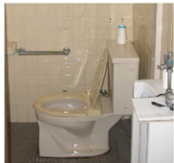

～西宮 T様邸のリフォームご紹介～

Before

お客様のご要望は
老朽化し、臭いや汚れが
気になるようになり、
清潔感のあるトイレにしたい
との事でした。
改修は床とカウンターを
優しい色、建具も温かみある
アンバー色にしました。
壁はキッチンパネルを採用し、
広くすっきり見えるよう
に収納を工夫しました。
落ち着いた空間となり、
色や素材の選び方で高級感
のある仕上がりになりました。

営業担当 福田