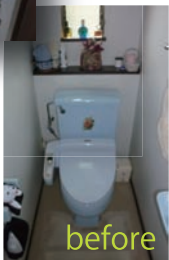

住宅エコポイントを  
利用して断熱材 50ミ  
リをひいて遮熱塗料で  
仕上げました。  
夏の暑さがずいぶん  
変わるかと  
思います。

いつも有難うございます。  
ハフのライン気になって  
頂けて嬉しです。

F様のお家は、お部屋の  
あちらこちらに、ご家族の  
温かい写真が飾られて  
いるんです。

1階のおトイレ。

2階のおトイレ。

キッチンは、  
TOTOの  
クラッソね！  
素敵だわ！