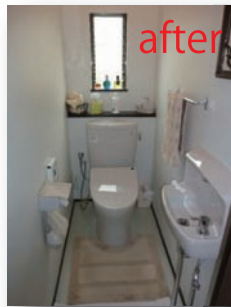

2階のおトイレ。

F様のお家は、お部屋の
あちらこちらに、ご家族の
温かい写真が飾られて
いるんです。