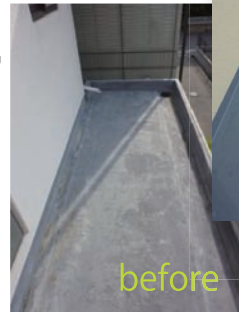

クリーム色にハフのラインは
ホワイト。社長のいうとおり、
ホワイトにしてよかった
ですとF様。樋などの
ポイントになる
ところはそろえて、
清潔感ある雰囲気
になりました。

住宅エコポイントを
利用して断熱材 50ミ
リをひいて遮熱塗料で
仕上げました。
夏の暑さがずいぶん
変わるかと
思います。

いつも有難うございます。
ハフのライン気になって
頂けて嬉しです。