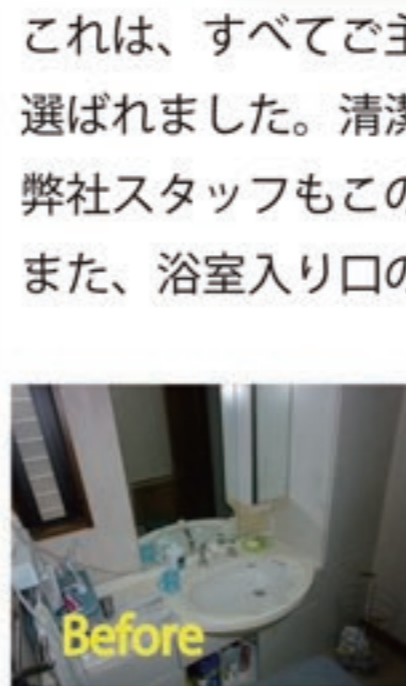

おまたせしました!  
シンワクライムイベント

←ご来場いただいた  
お客様に、カタツムリ  
ハンドクリームを  
プレゼント! (先着50名様)

AFTER

Y様とは水栓金具の取替がご縁で、今回浴室と洗面室の工事のご依頼をいただきました。永年使ってこられた浴室や洗面室の老朽化が気になりはじめたとの事で、毎日使う水廻りをすっきりさせたい・・・とのご要望でした。鮮やかなドロップグリーンの浴室。爽やかなペパーグリーンの洗面化粧台。

AFTER

洗面室から浴室の入口の少しの段差ですが、これがずい分違うんです。

Before

Before

収納量のある洗面化粧台。スペースが広いので圧迫感がなくカラーも爽やかな雰囲気。

AFTER

Before

これは、すべてご主人が選ばれました。清潔感のある雰囲気になりました。弊社スタッフもこのグリーンがとても好評です。また、浴室入り口の段差もなくなってすっきり仕上がりました。Y様、工事中本当にご不便をおかけしました。不具合などございましたら、いつでもご連絡くださいませ。