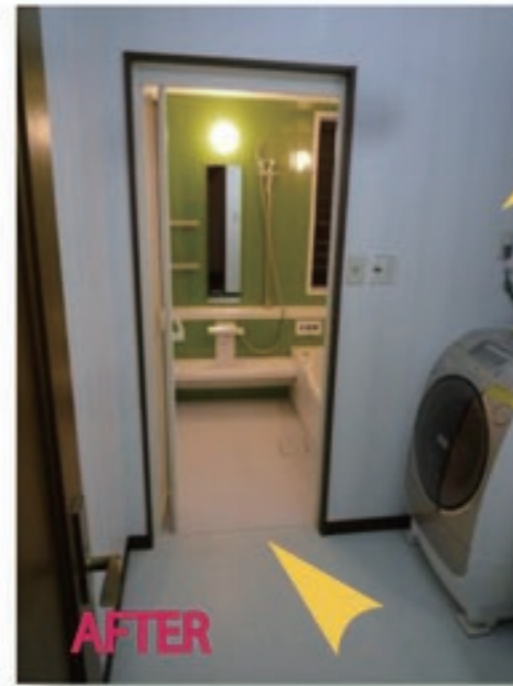

おまたせしました!  
シンワクライムイベント

←ご来場いただいた  
お客様に、カタツムリ  
ハンドクリームを  
プレゼント! (先着50名様)

AFTER

Y様とは水栓金具の取替がご縁で、今回浴室と洗面室の工事のご依頼をいただきました。永年使ってこられた浴室や洗面室の老朽化が気になりはじめたとの事で、毎日使う水廻りをすっきりさせたい・・・とのご要望でした。鮮やかなドロップグリーンの浴室。爽やかなペパーグリーンの洗面化粧台。

AFTER

洗面室から浴室の入口の少しの段差ですが、これがずい分違うんです。

Before

Before

収納量のある洗面化粧台。スペースが広いので圧迫感がなくカラーも爽やかな雰囲気。

AFTER

Before

これは、すべてご主人が選ばれました。清潔感のある雰囲気になりました。弊社スタッフもこのグリーンがとても好評です。また、浴室入り口の段差もなくなってすっきり仕上がりました。Y様、工事中本当にご不便をおかけしました。不具合などございましたら、いつでもご連絡くださいませ。