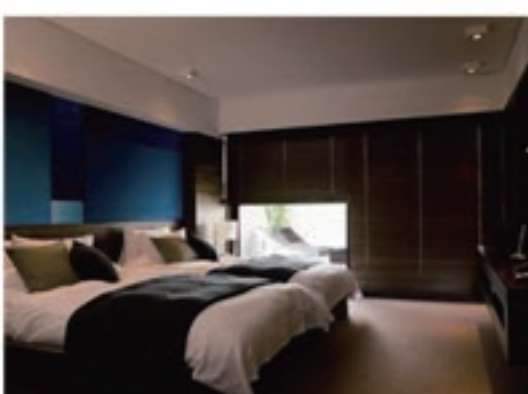

タチカワ
ロールスクリーン
「ラルク 竹スダレ」
直径約 1.2mm の細かい竹ヒゴを使用した竹スダレです。操作方法は、チェーン式ループコード式があります。お部屋に深みを作ります。180cm×180cm 参考価格 112,665 円