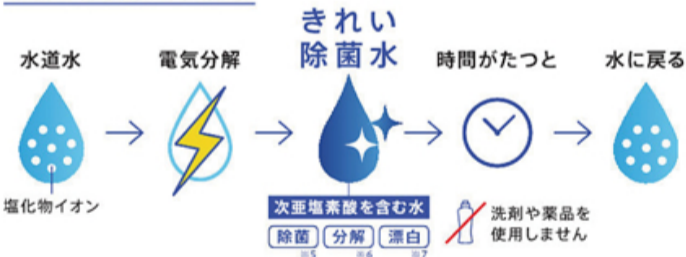

便利きれい ノズルきれい においきれい

目に見えない便器の汚れを分解・除菌。  
ノズルの内側も外側も洗浄・除菌。  
トイレ空間のニオイ成分を除菌水フィルターで捕集して脱臭。

きれいな除菌水の仕組み

代表取締役 鈴木 哲也

寒さ厳しき折、皆様には益々ご健勝の事とお慶び  
申し上げます存じます。本年も皆様のお役に少し  
でもなれるよう、精一杯全力で勤めさせていただきます  
く所存です。皆様の身近な困ったをどうぞお気軽  
にご相談ください。本年が  
皆様にとって素晴らしい年  
になりますよう心よりお祈  
り申し上げます。