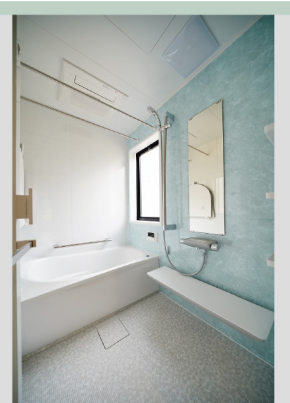

AFTER

M様邸

BEFORE

戸建ての3階建て。2階の間仕切りを撤去し、ワンルームに。でも、少し心配なのが、階段室が露出することで、空調が効かなくなるかも。。。そこで！！

間仕切り扉

賑やかな新生活。楽しみです！M様、ありがとうございました！2月シンワクライムのHPの 施工事例に掲載予定です。そちらもご覧くださいね！！

キッチン TOTO THE CRASSO

キッチンの背面には、食器がたっぷり収まる食器棚。窓から入る光がキッチンを明るくしてくれます。キッチンには、お掃除しやすい換気扇や、シンクには除菌水をつけて、お掃除ラクラクが叶っています。

浴室 TOTO SAZANA

壁のアクセントに、淡いブルーを。優しい色なので、一日の疲れを癒すには最適です。床は、膝をついても痛くない「ほっカリ床」。畳のような柔らかさです。

洗面化粧台 TOTO Octave

ボウルが大きくて、水栓が壁についているので、雑巾を洗ったり、食べこぼしのシミを洗ったり、色々な用途に使えます。収納を二段引き出しにして、使い勝手がぐーんと良くなりました。

トイレ TOTO NEOREST