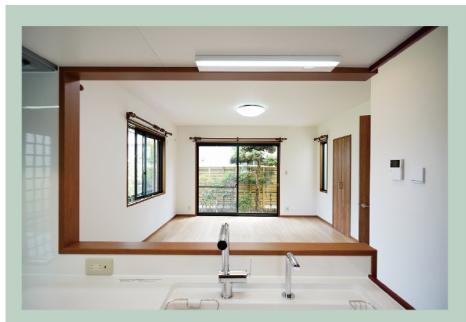

AFTER

美しい色 ひろびろLDK

お子様が誕生するタイミングで、住宅を購入されたU様。ご両親のお宅をシンワクライムでリフォームさせていただいて以来のお付き合いをさせていただいています。

1FのLDKは、キッチンで家事をしながらリビングを見渡せるように、壁を取り払い対面キッチンに変身しました。扉のカラーもとても美しいです。

これから、お子様の成長や、ご夫婦の生活スタイルに合わせて、お家も変化していくのだと思います。これからがワクワクドキドキ！楽しみです。U様、ありがとうございました。

小さなお子様の様子がうかがえるように間仕切り撤去をご検討されていたM様。ご家族でのびのびと過ごすことができる大空間になりました。

少し心配だったのが、空調が1F、3Fに流れてしまわないか。。。ということ。そこで、間仕切り扉を設けることに。階段前なので、透明の面材にすることで、階段を使用している家族の気配がわかるようにしました。

戸建ての3階建て。2階の間仕切りを撤去し、ワンルームに。でも、少し心配なのが、階段室が露出することで、空調が効かなくなるかも。。。そこで！！

間仕切り扉

賑やかな新生活。楽しみです！M様、ありがとうございました！2月シンワクライムのHPの 施工事例に掲載予定です。そちらもご覧くださいね！！

キッチンの背面には、食器がたっぷり収まる食器棚。窓から入る光がキッチンを明るくしてくれます。キッチンには、お掃除しやすい換気扇や、シンクには除菌水をつけて、お掃除ラクラクが叶っています。

壁のアクセントに、淡いブルーを。優しい色なので、一日の疲れを癒すには最適です。床は、膝をついても痛くない「ほっカリ床」。畳のような柔らかさです。

ボウルが大きくて、水栓が壁についているので、雑巾を洗ったり、食べこぼしのシミを洗ったり、色々な用途に使えます。収納を二段引き出しにして、使い勝手がぐーんと良くなりました。

タンクレス便器は、見た目のデザインはもちろん、機能も充実。大洗浄が、なんと3.8L(床排水の場合)で流せてしまうんです。ツルっとしたフォルムで、ササっと拭けてしまうのでお掃除だって簡単です。

TOTOの商品には、除菌水を利用したお手入れ機能が充実しています。日々の家事を軽減したい！毎日きれいに過ごしたい！！という「あ・な・た」にオススメです♪

生活スタイルに合わせて こんなグッズをプラスしてみては？

※写真は山崎実業の商品です。シンワクライムでは取り扱いがございません。

最近、暮らしの便利グッズがあらゆるメーカーより発売されています。

ユニットバスの壁は、鋼板や、ホーローになっていますので、マグネットが引っ着くので取り入れやすいですね。

ただし、ずーっと付けっぱなしにしていると、もらい錆の原因になりますので、取り外してチェックして下さいね。

社長とセイヤが行く 気まぐれバイク旅 ～淡路島編～

早く、気兼ねなくツーリングに行ける日がやってくると思います！

お父さんの背中を追い越して、でっかくな