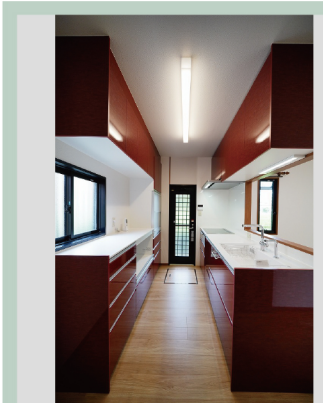

AFTER

M様邸

BEFORE

戸建ての3階建て。2階の間仕切りを撤去し、ワンルームに。でも、少し心配なのが、階段室が露出することで、空調が効かなくなるかも。。。そこで！！

間仕切り扉

賑やかな新生活。楽しみです！M様、ありがとうございました！2月シンワクライムのHPの 施工事例に掲載予定です。そちらもご覧くださいね！！

キッチン TOTO THE CRASSO

キッチンの背面には、食器がたっぷり収まる食器棚。窓から入る光がキッチンを明るくしてくれます。キッチンには、お掃除しやすい換気扇や、シンクには除菌水をつけて、お掃除ラクラクが叶っています。