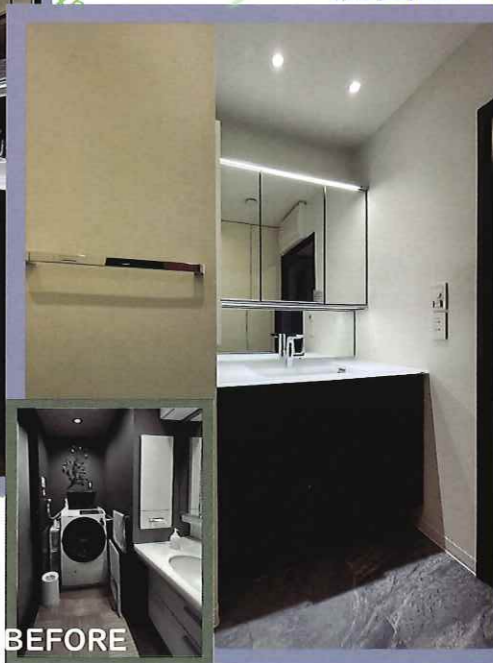

lavatory&bathroomのリモデル。洗面室はどうしても洗濯物や洗剤など生活感のあるものが多い空間。今回N様邸では居室のような洗面室になりました。洗面ボールの位置を左に寄せて右にゆったりカウンター。着替えを置いたり、お花の花瓶の水替えなど便利に。家具調になったことで空間がゆったりバスルームまでくつろぐ雰囲気に仕上がりました。

BEFORE

2日目最終日!

伊勢志摩国立公園 横山展望台

宿泊は、お洒落な365BASE

住まいへのこだわりのあるお施主様。今回は二度目の洗面室のリフォームをさせていただきました。洗濯機の壁をアクセントWALLに。

幾何学模様のタイルの質感が空間をダイナミックに魅せてくれています。凹凸のある表面に光を当てると独特な陰影を醸し出す魅力の壁タイルです。洗面化粧台はTOTOエスクアを設置。スリガラスのような透明感のあるクリスタルカウンターが洗面空間をより一層引き立ててくれています。

洗面化粧台 TOTOエスクア 扉:リトダークグレー

FLOOR アドヴァンPMR3014M4

クールで清潔感のある洗面室

BEFORE